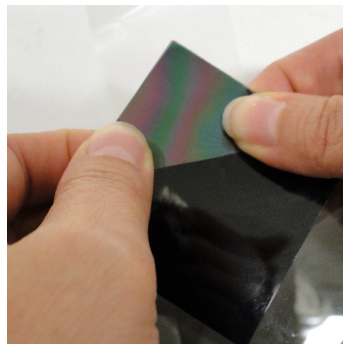

# POLARISATIE FILTERS

NIETS

BRUIN/GRIJS

WIT/GRIJS

BLAUW/GRIJS

NIETS

WIT/GEEL

FELLE KLEUREN

## FOLIES

GEBRUIK DE INFORMATIE UIT ONDERSTAANDE TABEL OM MET POLARISATIE-  
FILTERS EEN ONDERSCHIED TE MAKEN IN TYPEN TRANSPARANT PLASTIC.

PARALLEL	NIETS	BRUIN/GRIJS	ZWART	FELLE KLEUREN	REGENBOOG
HAAKS	NIETS	BLAUW/GRIJS	WIT/GEEL	FELLE KLEUREN	REGENBOOG
CA	WEL	NIET	NIET	NIET	NIET
CE	NIET	NIET	WEL	NIET	NIET
EVA	NIET	WEL	NIET	NIET	NIET
PA	WEL	NIET	NIET	NIET	NIET
PBAT	NIET	WEL	NIET	NIET	NIET
PC	NIET	NIET	NIET	WEL	NIET
PE	NIET	WEL	NIET	NIET	NIET
PET	NIET	NIET	NIET	NIET	WEL
PLA	WEL	NIET	WEL	NIET	NIET
PP	NIET	WEL	NIET	WEL	NIET
PVC	NIET	WEL	NIET	NIET	NIET

## RIGIDE - PLAATMATERIAAL

GEbruik DE INFORMATIE UIT ONDERSTAANDE TABEL OM MET POLARISATIE-FILTERS EEN ONDERSCHIED TE MAKEN IN TYPEN TRANSPARENT PLASTIC.

PARALLEL	NIETS	BRUIN/GRIJS	ZWART	FELLE KLEUREN
HAAKS	NIETS	WIT/GRIJS	WIT/GEEL	FELLE KLEUREN
CA	WEL	NIET	NIET	NIET
PA	WEL	NIET	NIET	NIET
PC	NIET	NIET	NIET	WEL
PET	NIET	NIET	NIET	WEL
PMMA	WEL	NIET	NIET	NIET
PP	NIET	WEL	NIET	WEL
PS	NIET	NIET	NIET	WEL

CN IS NIET MEEGENOMEN OMDAT HIER NIET VOLDOENDE INFORMATIE BESCHIKBAAR OVER IS.

VEELGEBRUIKTE TRANSPARENTA PLAATMATERIALEN IN KUNSTWERKEN ZIJN:  
**PMMA EN PC**

Dit overzicht is onderdeel van het Project Plastics. Het Project Plastics wordt gecoördineerd vanuit de Stichting Behoud Moderne Kunst | SBMK en het Netherlands Institute for Conservation, Art and Science | NICAS, een samenwerking tussen de Rijksdienst voor het Cultureel Erfgoed | RCE, het Rijksmuseum en de Universiteit van Amsterdam | UvA, Conservering & Restauratie. Bekijk de PLASTIC IDENTIFICATIE TOOL op [plastic.tool.cultureelerfgoed.nl/](http://plastic.tool.cultureelerfgoed.nl/)