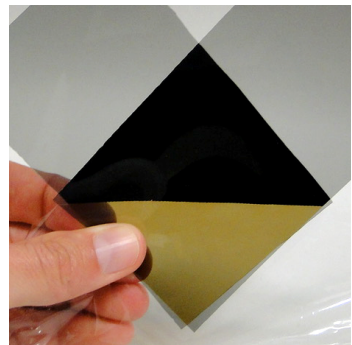

# POLARISATIE FILTERS

NIETS

BRUIN/GRIJS

WIT/GRIJS

BLAUW/GRIJS

NIETS

WIT/GEEL

FELLE KLEUREN

## FOLIES

GEBRUIK DE INFORMATIE UIT ONDERSTAANDE TABEL OM MET POLARISATIE-  
FILTERS EEN ONDERSCHIED TE MAKEN IN TYPEN TRANSPARANT PLASTIC.

PARALLEL	NIETS	BRUIN/GRIJS	ZWART	FELLE KLEUREN	REGENBOOG
HAAKS	NIETS	BLAUW/GRIJS	WIT/GEEL	FELLE KLEUREN	REGENBOOG
CA	WEL	NIET	NIET	NIET	NIET
CE	NIET	NIET	WEL	NIET	NIET
EVA	NIET	WEL	NIET	NIET	NIET
PA	WEL	NIET	NIET	NIET	NIET
PBAT	NIET	WEL	NIET	NIET	NIET
PC	NIET	NIET	NIET	WEL	NIET
PE	NIET	WEL	NIET	NIET	NIET
PET	NIET	NIET	NIET	NIET	WEL
PLA	WEL	NIET	WEL	NIET	NIET
PP	NIET	WEL	NIET	WEL	NIET
PVC	NIET	WEL	NIET	NIET	NIET

## RIGIDE - PLAATMATERIAAL

GEbruik DE INFORMATIE UIT ONDERSTAANDE TABEL OM MET POLARISATIE-FILTERS EEN ONDERSCHIED TE MAKEN IN TYPEN TRANSPARENT PLASTIC.

PARALLEL	NIETS	BRUIN/GRIJS	ZWART	FELLE KLEUREN
HAAKS	NIETS	WIT/GRIJS	WIT/GEEL	FELLE KLEUREN
CA	WEL	NIET	NIET	NIET
PA	WEL	NIET	NIET	NIET
PC	NIET	NIET	NIET	WEL
PET	NIET	NIET	NIET	WEL
PMMA	WEL	NIET	NIET	NIET
PP	NIET	WEL	NIET	WEL
PS	NIET	NIET	NIET	WEL

CN IS NIET MEEGENOMEN OMDAT HIER NIET VOLDOENDE INFORMATIE BESCHIKBAAR OVER IS.

VEELGEBRUIKTE TRANSPARENTA PLAATMATERIALEN IN KUNSTWERKEN ZIJN:  
**PMMA EN PC**

Dit overzicht is onderdeel van het Project Plastics. Het Project Plastics wordt gecoördineerd vanuit de Stichting Behoud Moderne Kunst | SBMK en het Netherlands Institute for Conservation, Art and Science | NICAS, een samenwerking tussen de Rijksdienst voor het Cultureel Erfgoed | RCE, het Rijksmuseum en de Universiteit van Amsterdam | UvA, Conservering & Restauratie. Bekijk de PLASTIC IDENTIFICATIE TOOL op [plastic.tool.cultureelerfgoed.nl/](http://plastic.tool.cultureelerfgoed.nl/)