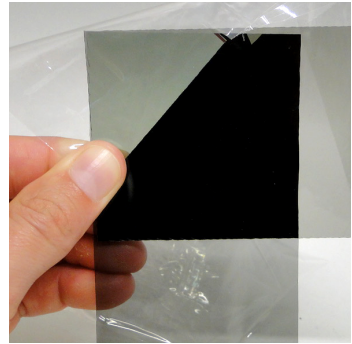

# POLARISATIE FILTERS

NIETS

BRUIN/GRIJS

WIT/GRIJS

BLAUW/GRIJS

NIETS

WIT/GEEL

FELLE KLEUREN

## FOLIES

GEBRUIK DE INFORMATIE UIT ONDERSTAANDE TABEL OM MET POLARISATIE-  
FILTERS EEN ONDERSCHIED TE MAKEN IN TYPEN TRANSPARANT PLASTIC.

PARALLEL	NIETS	BRUIN/GRIJS	ZWART	FELLE KLEUREN	REGENBOOG
HAAKS	NIETS	BLAUW/GRIJS	WIT/GEEL	FELLE KLEUREN	REGENBOOG
CA	WEL	NIET	NIET	NIET	NIET
CE	NIET	NIET	WEL	NIET	NIET
EVA	NIET	WEL	NIET	NIET	NIET
PA	WEL	NIET	NIET	NIET	NIET
PBAT	NIET	WEL	NIET	NIET	NIET
PC	NIET	NIET	NIET	WEL	NIET
PE	NIET	WEL	NIET	NIET	NIET
PET	NIET	NIET	NIET	NIET	WEL
PLA	WEL	NIET	WEL	NIET	NIET
PP	NIET	WEL	NIET	WEL	NIET
PVC	NIET	WEL	NIET	NIET	NIET

## RIGIDE - PLAATMATERIAAL

GEbruik DE INFORMATIE UIT ONDERSTAANDE TABEL OM MET POLARISATIE-FILTERS EEN ONDERSCHIED TE MAKEN IN TYPEN TRANSPARENT PLASTIC.

PARALLEL	NIETS	BRUIN/GRIJS	ZWART	FELLE KLEUREN
HAAKS	NIETS	WIT/GRIJS	WIT/GEEL	FELLE KLEUREN
CA	WEL	NIET	NIET	NIET
PA	WEL	NIET	NIET	NIET
PC	NIET	NIET	NIET	WEL
PET	NIET	NIET	NIET	WEL
PMMA	WEL	NIET	NIET	NIET
PP	NIET	WEL	NIET	WEL
PS	NIET	NIET	NIET	WEL

CN IS NIET MEEGENOMEN OMDAT HIER NIET VOLDOENDE INFORMATIE BESCHIKBAAR OVER IS.

VEELGEBRUIKTE TRANSPARENTA PLAATMATERIALEN IN KUNSTWERKEN ZIJN:  
**PMMA EN PC**

Dit overzicht is onderdeel van het Project Plastics. Het Project Plastics wordt gecoördineerd vanuit de Stichting Behoud Moderne Kunst | SBMK en het Netherlands Institute for Conservation, Art and Science | NICAS, een samenwerking tussen de Rijksdienst voor het Cultureel Erfgoed | RCE, het Rijksmuseum en de Universiteit van Amsterdam | UvA, Conservering & Restauratie. Bekijk de PLASTIC IDENTIFICATIE TOOL op [plastic.tool.cultureelerfgoed.nl/](http://plastic.tool.cultureelerfgoed.nl/)