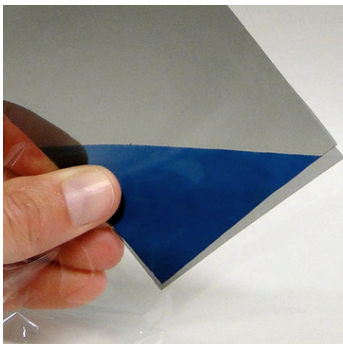

# POLARISATIE FILTERS

NIETS

BRUIN/GRIJS

WIT/GRIJS

BLAUW/GRIJS

NIETS

WIT/GEEL

FELLE KLEUREN

## FOLIES

GEBRUIK DE INFORMATIE UIT ONDERSTAANDE TABEL OM MET POLARISATIE-  
FILTERS EEN ONDERSCHIED TE MAKEN IN TYPEN TRANSPARANT PLASTIC.

PARALLEL	NIETS	BRUIN/GRIJS	ZWART	FELLE KLEUREN	REGENBOOG
HAAKS	NIETS	BLAUW/GRIJS	WIT/GEEL	FELLE KLEUREN	REGENBOOG
CA	WEL	NIET	NIET	NIET	NIET
CE	NIET	NIET	WEL	NIET	NIET
EVA	NIET	WEL	NIET	NIET	NIET
PA	WEL	NIET	NIET	NIET	NIET
PBAT	NIET	WEL	NIET	NIET	NIET
PC	NIET	NIET	NIET	WEL	NIET
PE	NIET	WEL	NIET	NIET	NIET
PET	NIET	NIET	NIET	NIET	WEL
PLA	WEL	NIET	WEL	NIET	NIET
PP	NIET	WEL	NIET	WEL	NIET
PVC	NIET	WEL	NIET	NIET	NIET

## RIGIDE - PLAATMATERIAAL

GEbruik DE INFORMATIE UIT ONDERSTAANDE TABEL OM MET POLARISATIE-FILTERS EEN ONDERSCHIED TE MAKEN IN TYPEN TRANSPARENT PLASTIC.

PARALLEL	NIETS	BRUIN/GRIJS	ZWART	FELLE KLEUREN
HAAKS	NIETS	WIT/GRIJS	WIT/GEEL	FELLE KLEUREN
CA	WEL	NIET	NIET	NIET
PA	WEL	NIET	NIET	NIET
PC	NIET	NIET	NIET	WEL
PET	NIET	NIET	NIET	WEL
PMMA	WEL	NIET	NIET	NIET
PP	NIET	WEL	NIET	WEL
PS	NIET	NIET	NIET	WEL

CN IS NIET MEEGENOMEN OMDAT HIER NIET VOLDOENDE INFORMATIE BESCHIKBAAR OVER IS.

VEELGEBRUIKTE TRANSPARENTA PLAATMATERIALEN IN KUNSTWERKEN ZIJN:  
**PMMA EN PC**

Dit overzicht is onderdeel van het Project Plastics. Het Project Plastics wordt gecoördineerd vanuit de Stichting Behoud Moderne Kunst | SBMK en het Netherlands Institute for Conservation, Art and Science | NICAS, een samenwerking tussen de Rijksdienst voor het Cultureel Erfgoed | RCE, het Rijksmuseum en de Universiteit van Amsterdam | UvA, Conservering & Restauratie. Bekijk de PLASTIC IDENTIFICATIE TOOL op [plastic.tool.cultureelerfgoed.nl/](http://plastic.tool.cultureelerfgoed.nl/)